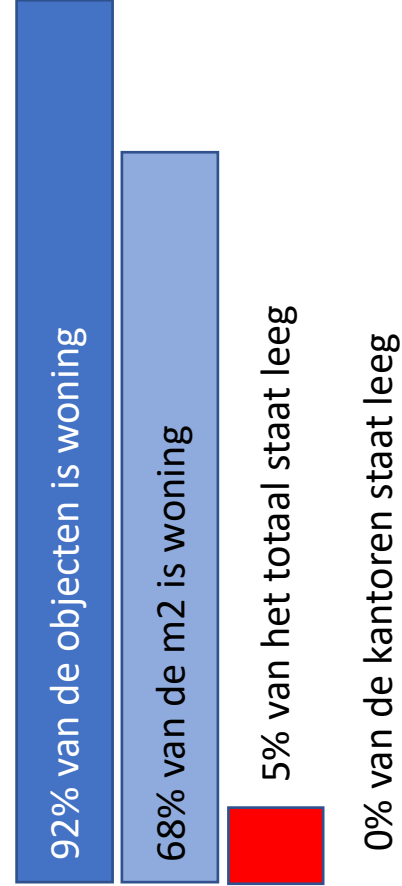

voormalige GEMEENTE LOPPERSUM

Bijna 5000 verblijfsobjecten

Ruim 900.000 m²