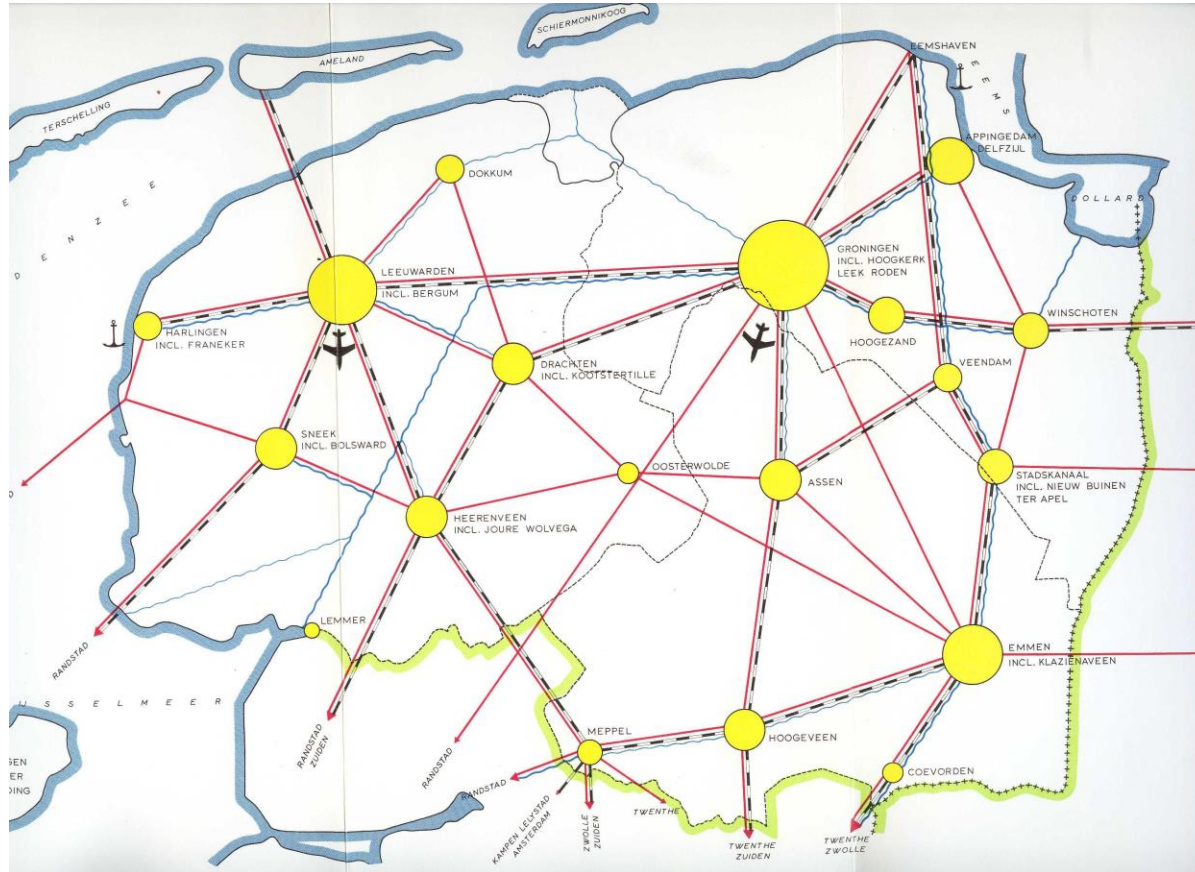

TEKST HERMAN SANDMAN

Aardappelrooiers in de Veenkoloniën in de jaren 30 onderbreken kort hun werk om te poseren.

Regionale Welvaartspolitiek

1953

1968

1967

Onvoltooide dialectiek

Kernzone beleid jaren 1990

Nationaal Programma Bevolkingsdaling

KAART: GEOGRAFIE & B.J.J. KÖBBEN 2015 ©

1. Noord-West Friesland
2. Noord-Oost Friesland
3. Oost-Drenthe
4. Achterhoek
5. Twente
6. Kop van Noord-Holland
7. Goeree Overflakkee
8. Voorne Putten
9. Schouwen Duivenland
10. Hoeksche Waard
11. Krimpernerwaard
12. Alblasserwaard
Vijfheerenland
13. Rijnstreek
14. West-Brabant
15. Noord-Limburg
16. Midden-Limburg
17. Eemsdelta
18. Oost-Groningen
19. De Marne
20. Parkstad
21. Maastricht Mergelland
22. Westelijke Mijnstreek
23. Zeeuws Vlaanderen

Krimp en anticiperregio's in Nederland

Regio Deals 1^e t/m 4^e tranche

- 20 Regio Deals in uitvoering
- 20 afgeronde Regio Deals

Regio Deals vanaf 2017

Uit: Voortgangsrapportage aan Tweede Kamer, 7/5/2024
 NB. 5^e (22 deals) en 6^e (ondertekening medio 2025) staan hier nog niet op

Elke regio telt! (2023)

Brede welvaart voor elke regio

Uit: 'Elke regio telt!'

vizualism

Dubbele verbreding

Bredere inhoud

Van smalle naar brede welvaart

Zoeken naar: integrale benadering van belemmeringen en potenties