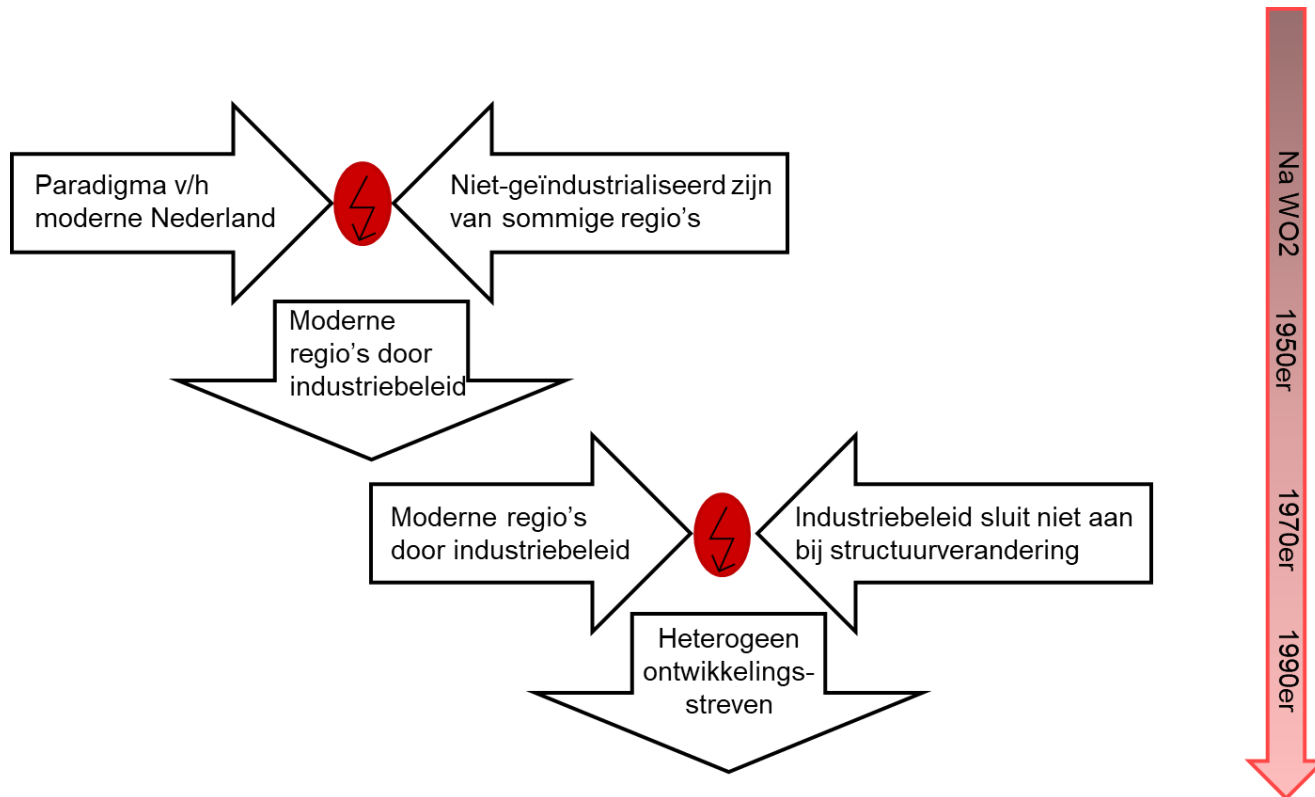

TEKST HERMAN SANDMAN

Aardappelrooiers in de Veenkoloniën in de jaren 30 onderbreken kort hun werk om te poseren.

Regionale Welvaartspolitiek

1953

1968

1967

Onvoltooide dialectiek

Kernzone beleid jaren 1990

Nationaal Programma Bevolkingsdaling

KAART: GEOGRAFIE & B.J.J. KÖBBEN 2015 ©

1. Noord-West Friesland
2. Noord-Oost Friesland
3. Oost-Drenthe
4. Achterhoek
5. Twente
6. Kop van Noord-Holland
7. Goeree Overflakkee
8. Voorne Putten
9. Schouwen Duivenland
10. Hoeksche Waard
11. Krimpernerwaard
12. Alblasserwaard
Vijfheerenland
13. Rijnstreek
14. West-Brabant
15. Noord-Limburg
16. Midden-Limburg
17. Eemsdelta
18. Oost-Groningen
19. De Marne
20. Parkstad
21. Maastricht Mergelland
22. Westelijke Mijnstreek
23. Zeeuws Vlaanderen