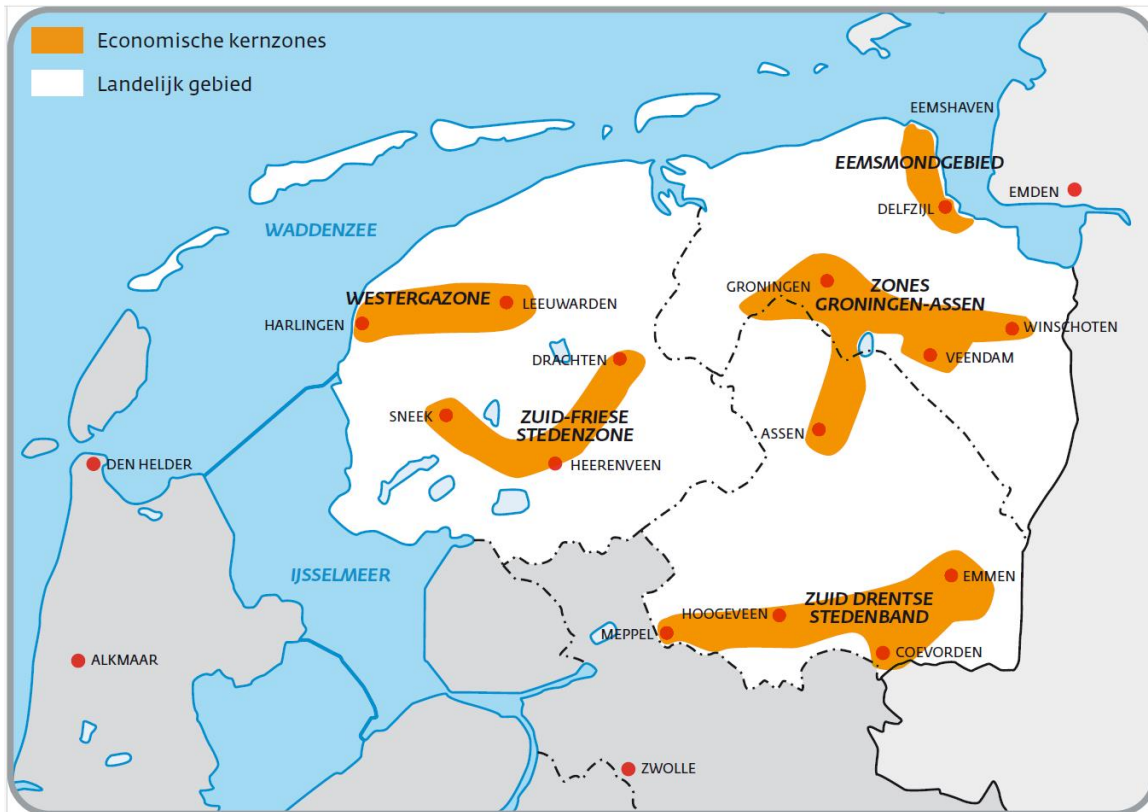

TEKST HERMAN SANDMAN

Aardappelrooiers in de Veenkoloniën in de jaren 30 onderbreken kort hun werk om te poseren.

Regionale Welvaartspolitiek

1953

1968

1967

Onvoltooide dialectiek

Kernzone beleid jaren 1990

Nationaal Programma Bevolkingsdaling

KAART: GEOGRAFIE & B.J.J. KÖBBEN 2015 ©

1. Noord-West Friesland
2. Noord-Oost Friesland
3. Oost-Drenthe
4. Achterhoek
5. Twente
6. Kop van Noord-Holland
7. Goeree Overflakkee
8. Voorne Putten
9. Schouwen Duivenland
10. Hoeksche Waard
11. Krimpernerwaard
12. Alblasserwaard
Vijfheerenland
13. Rijnstreek
14. West-Brabant
15. Noord-Limburg
16. Midden-Limburg
17. Eemsdelta
18. Oost-Groningen
19. De Marne
20. Parkstad
21. Maastricht Mergelland
22. Westelijke Mijnstreek
23. Zeeuws Vlaanderen

Krimp en anticiperregio's in Nederland

Regio Deals 1^e t/m 4^e tranche

- 20 Regio Deals in uitvoering
- 20 afgeronde Regio Deals

Regio Deals vanaf 2017

Uit: Voortgangsrapportage aan Tweede Kamer, 7/5/2024
 NB. 5^e (22 deals) en 6^e (ondertekening medio 2025) staan hier nog niet op